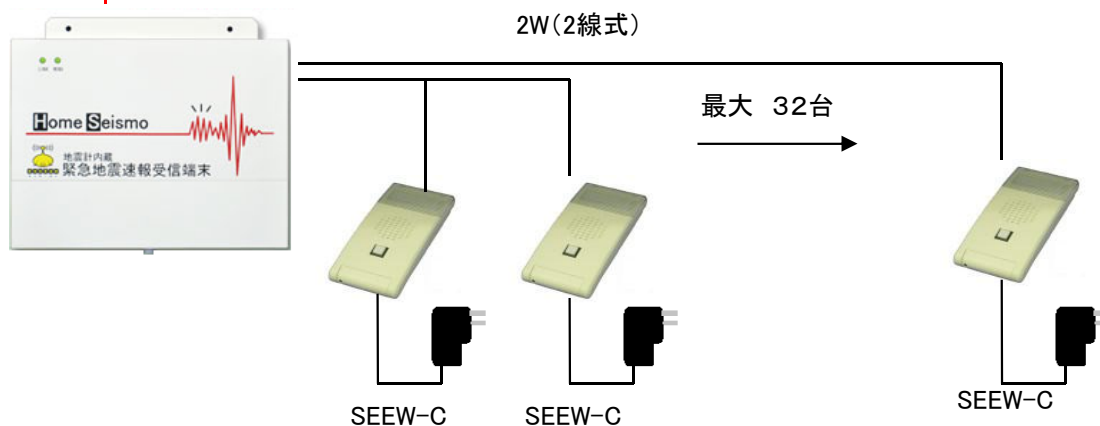

スター接続

緊急地震速報装置
接点情報
(2W)
インターネット