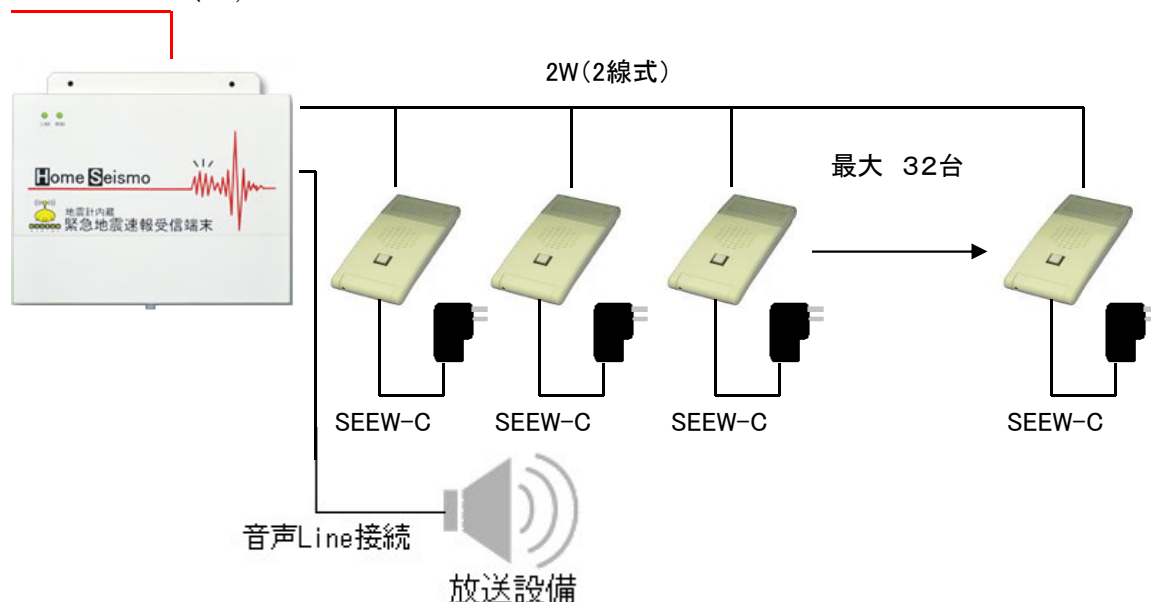

## 特長

- ◆緊急地震速報受信端末からの接点情報を受信すると高輝度LEDをフラッシュ、スピーカーより高音量メッセージ(大:90dB、小:75dB at 1m)で報知。
- ◆押しボタンスイッチでメッセージ(4カ国語:日本語、英語、中国語、韓国語)を選択。
- ◆LEDカバー色(標準:透明、オプション:赤、黄、青)。

## 仕様

外形寸法・重量・材質	90×197×36mm・400g・ABS
適合温度・湿度	0～40℃・30～80%
電源	AC100V(ACアダプタ)
消費電力	待機時3W以下、動作時6W
取付方法・設置場所	壁取付け・屋内専用

製品に関するお問い合わせは  
株式会社ソフトアンドハード TEL:03-3764-4311

**SH** <http://www.softandhard.co.jp>  
SOFT and HARD CO., LTD.

# 接続イメージ図

## マルチドロップ接続

緊急地震速報装置  
接点情報  
(2W)