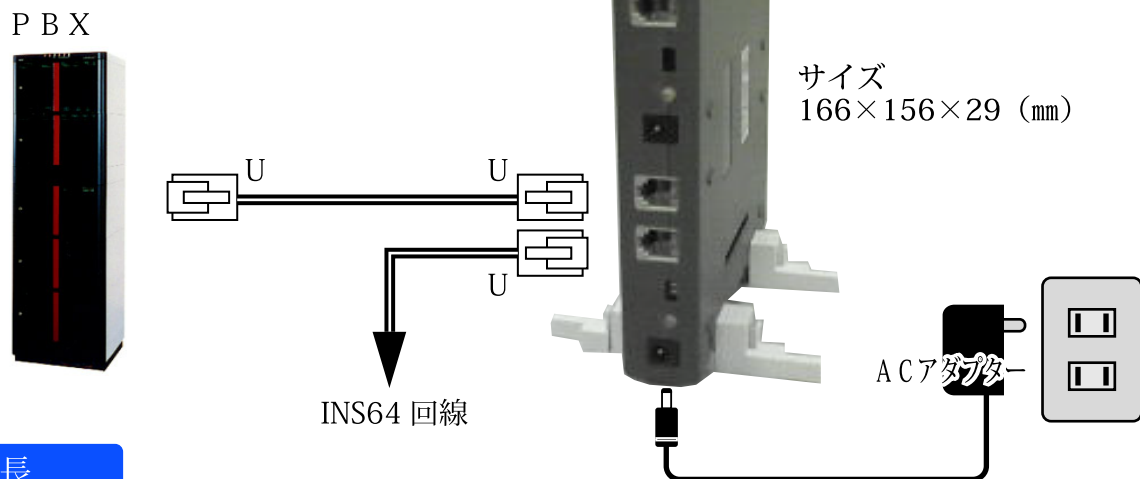

SID-64/U ダイアラー

C06-0147001

接続図

標準価格 ¥200,000(税別)

サイズ
166×156×29 (mm)

特長

- P-P/P-MP 回線、呼毎起動 / 常時起動対応。
- 固定発携帯、国際電話、メンバーズネットへ従来通りのダイヤル方法でアクセス。
- 090、080、010 を検出、キャリア番号 00xx を付加。
- キャリア番号変換。00xx→00yy
- 184、186、ダイヤルイン、発信者番号通知対応。
- モバイル制限番号及び、0800 はスルー処理。
- リモートダウンロード / アップロード機能付。
設定データ：5秒、制御プログラム：2.0秒
段積みの場合、カスケード接続で一括書込み。
- SID-64/U 8回線（4段）まで併設可。
- 2色LEDで分かりやすく通信状態を表示。

仕様

項目	適用
外形寸法・重量	166(W)×156(D)×29(H)、400g
適合温度・湿度	5～40℃・10～90%
データ書込	SH-6000、疑似交換機、PCを使用
リモートDL(64kbps)	SH-6000、PCを使用
電源	AC100V (ACアダプタ)
識別番号桁数	32桁 (Max)

加入者伝送路の条件

- INS ネット 64 (※)
- ① 直流ループ抵抗 810Ω以下
 - ② 伝送路距離 8.5km 以下
 - ③ 伝送路損失 50dB 以下
(交流 160KHz で測定時)